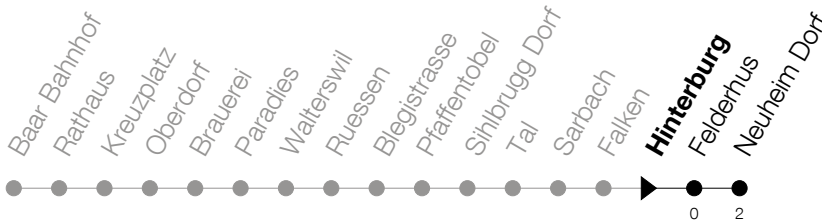

31**Baar Bahnhof - Sihlbrugg - Neuheim**Abfahrtszeiten Haltestelle: **Hinterburg**

Gültig von 15.12.2019 bis 12.12.2020

h	Montag - Freitag	Samstag	Sonntag
5	50		
6	20 50		20 55 [Ⓐ]
7	20 50		20 55
8	20		20 55
9			20 55
10			20 55
11			20 55
12			20 55
13			20 55
14			20 55
15			20 55
16	50		20 55
17	20 50		20
18	20 50		20
19	20 50	20 50	20
20	20 50	20 50	20
21	20 50	20 50	20
22	20 50	20 50	20
23	20 50	20 50	20

Ⓐ : verkehrt nur am 11. Juni und 8. Dezember

Am 25.12./26.12./01.01./02.01./10.04./13.04./21.05./01.06./11.06./01.08./15.08./08.12. gilt der Sonntagsfahrplan