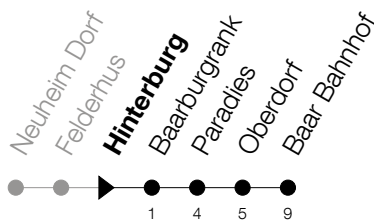

Abfahrtszeiten Haltestelle: **Hinterburg**

Gültig von 15.12.2019 bis 12.12.2020

h	Montag - Freitag	Samstag	Sonntag
5	47	47	
6	17 47	17 47	
7	17 47	17 47	
8	17 47	17 47	
9	17 47	17 47	
10	17 47	17 47	
11	17 47	17 47	
12	17 47	17 47	
13	17 47	17 47	
14	17 47	17 47	
15	17 47	17 47	
16	17 47	17 47	
17	17 47	17 47	
18	17 47	17 47	
19	17		

Am 25.12./26.12./01.01./02.01./10.04./13.04./21.05./01.06./11.06./01.08./15.08./08.12. gilt der Sonntagsfahrplan