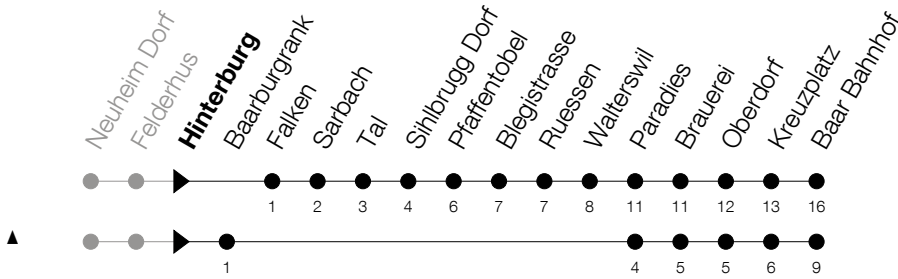

Abfahrtszeiten Haltestelle: **Hinterburg**

Gültig von 15.12.2019 bis 12.12.2020

h	Montag - Freitag	Samstag	Sonntag
5			35 ^A
6	05 35		00 ^A 35
7	05 35		00 ^A 35
8	05 35		00 35
9			00 35
10			00 35
11			00 35
12			00 35
13			00 35
14			00 35
15			00 35
16	35		00 35
17	05 35		00 35
18	05 35		00 ^A 35
19	05 35	35	35
20	05 35	05 35	35
21	05 35	05 35	35
22	05 35	05 35	35
23	05 35	05 35	35
0	05 22	05 22	22 ^A
1	04 [Ⓢ] [▲]	04 [▲]	

Ⓢ : verkehrt nur am Freitag

Ⓐ : verkehrt nur am 11. Juni und 8. Dezember

Am 25.12./26.12./01.01./02.01./10.04./13.04./21.05./01.06./11.06./01.08./15.08./08.12. gilt der Sonntagsfahrplan