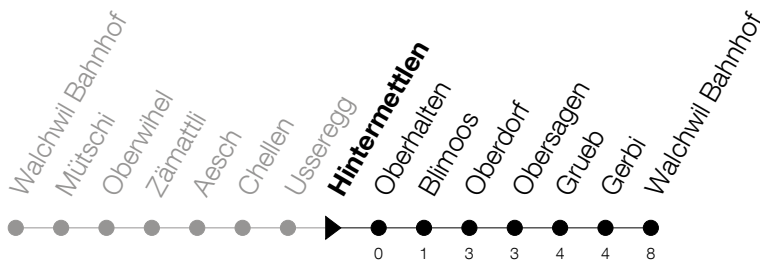

Abfahrtszeiten Haltestelle: **Hintermettlen**

Gültig von 15.12.2019 bis 12.12.2020

h	Montag - Freitag	Samstag	Sonntag
5	55		
6	25 55		
7	10 25		
8			
9			
10			
11			
12			
13			
14			
15			
16			
17	31		
18	04 31		
19	04		

Am 25.12./26.12./01.01./02.01./10.04./13.04./21.05./01.06./11.06./01.08./15.08./08.12. gilt der Sonntagsfahrplan