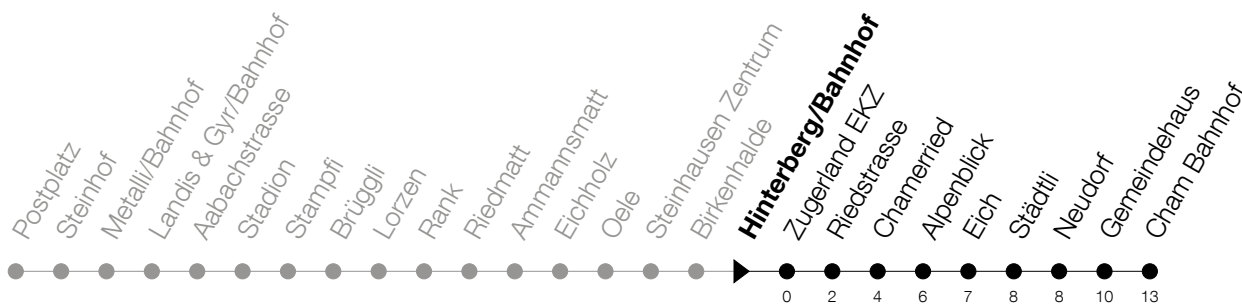

Abfahrtszeiten Haltestelle: **Hinterberg/Bahnhof**

Gültig von 15.12.2019 bis 12.12.2020

h	Montag - Freitag	Samstag	Sonntag
5	55		
6	10 25 40 55	10 25 40 55	24 54
7	10 25 40 55	10 25 40 55	24 54
8	10 25 40 55	10 25 40 55	24 53
9	10 25 40 55	10 25 40 55	23 53
10	10 25 40 55	10 25 40 55	23 53
11	10 25 40 55	10 25 40 55	23 53
12	10 25 40 55	10 25 40 55	23 53
13	10 25 40 55	10 25 40 55	23 53
14	10 25 40 55	10 25 40 55	23 53
15	10 25 40 55	10 25 40 55	23 53
16	10 27 42 57	10 25 40 55	23 53
17	12 27 42 57	10 25 40 55	23 53
18	12 27 42 55	10 25 40 55	23 54
19	10 25 40 55	10 25 40 55	24 54
20	10 25 40 55	24 54	24 54
21	24 54	24 54	24 54
22	24 54	24 54	24 54
23	24 54	24 54	24 54
0	24 54 ^⑤	24 54	24

⑤ : verkehrt nur am Freitag

Am 25.12./26.12./01.01./02.01./10.04./13.04./21.05./01.06./11.06./01.08./15.08./08.12. gilt der Sonntagsfahrplan