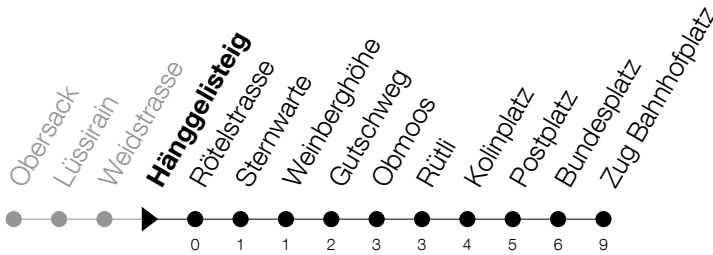

Abfahrtszeiten Haltestelle: **Hängelisteig**

Gültig von 15.12.2019 bis 12.12.2020

h	Montag - Freitag	Samstag	Sonntag
5	40	40	
6	10 25 40 55	10 25 40 55	10 ^A 40 ^A
7	10 25 40 55	10 25 40 55	10 40
8	10 25 40 55	10 25 40 55	10 40
9	10 25 40 55	10 25 40 55	10 40
10	10 25 40 55	10 25 40 55	10 40
11	10 25 40 55	10 25 40 55	10 40
12	10 25 40 55	10 25 40 55	10 40
13	10 25 40 55	10 25 40 55	10 40
14	10 25 40 55	10 25 40 55	10 40
15	10 25 40 55	10 25 40 55	10 40
16	10 25 40 55	10 25 40 55	10 40
17	10 25 40 55	10 25 40 55	10 40
18	10 25 40 55	17 47	17 47
19	10 25 40 55	17 47	17 47
20	17 47	17 47	17 47
21	17 47	17 47	17 47
22	17 47	17 47	17 47
23	17 47	17 47	17 47
0	17 ⁵	17	

⑤ : verkehrt nur am Freitag

Ⓐ : verkehrt nur am 11. Juni und 8. Dezember

Am 25.12./26.12./01.01./02.01./10.04./13.04./21.05./01.06./11.06./01.08./15.08./08.12. gilt der Sonntagsfahrplan