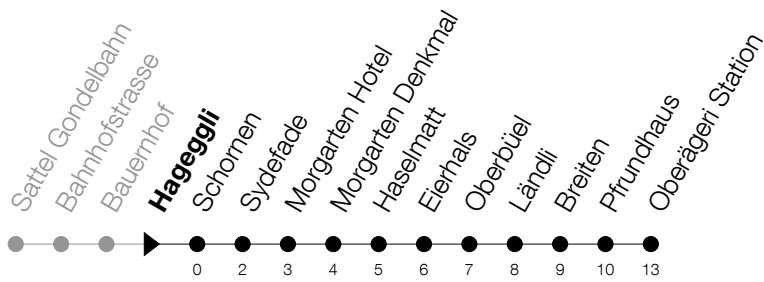

Abfahrtszeiten Haltestelle: **Hageggli**

Gültig von 15.12.2019 bis 12.12.2020

h	Montag - Freitag	Samstag	Sonntag
5	59		
6	39		
7	33	33	
8	11	33	33
9	33	33	33
10	33	33	33
11	33	33	33
12	56	33	33
13	33	33	33
14	33	33	33
15	33	33	33
16	33	33	33
17	33	33	33
18	33	33	
19	33		

Am 25.12./26.12./01.01./02.01./10.04./13.04./21.05./01.06./11.06./01.08./15.08./08.12. gilt der Sonntagsfahrplan