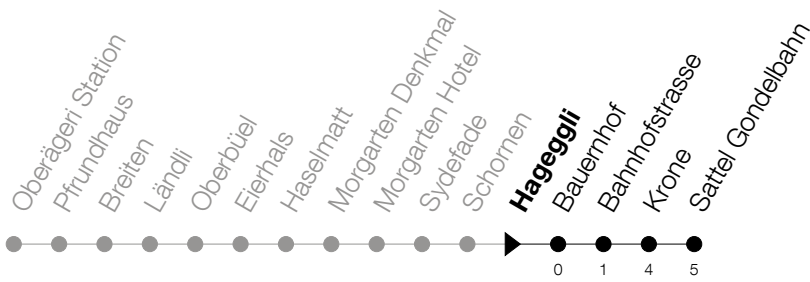

Abfahrtszeiten Haltestelle: **Hageggli**

Gültig von 15.12.2019 bis 12.12.2020

h	Montag - Freitag	Samstag	Sonntag
5	48		
6	30		
7	21	21	
8	02	21	21
9	21	21	21
10	21	21	21
11	21 58	21	21
12		21	21
13	21	21	21
14	21	21	21
15	21	21	21
16	21	21	21
17	21	21	21
18	21	21	
19	21		

Am 25.12./26.12./01.01./02.01./10.04./13.04./21.05./01.06./11.06./01.08./15.08./08.12. gilt der Sonntagsfahrplan