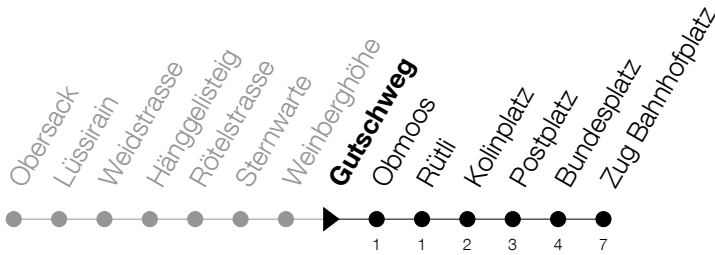

Abfahrtszeiten Haltestelle: **Gutschweg**

Gültig von 15.12.2019 bis 12.12.2020

h	Montag - Freitag	Samstag	Sonntag
5	42	42	
6	12 27 42 57	12 27 42 57	12 [Ⓐ] 42 [Ⓐ]
7	12 27 42 57	12 27 42 57	12 42
8	12 27 42 57	12 27 42 57	12 42
9	12 27 42 57	12 27 42 57	12 42
10	12 27 42 57	12 27 42 57	12 42
11	12 27 42 57	12 27 42 57	12 42
12	12 27 42 57	12 27 42 57	12 42
13	12 27 42 57	12 27 42 57	12 42
14	12 27 42 57	12 27 42 57	12 42
15	12 27 42 57	12 27 42 57	12 42
16	12 27 42 57	12 27 42 57	12 42
17	12 27 42 57	12 27 42 57	12 42
18	12 27 42 57	19 49	19 49
19	12 27 42 57	19 49	19 49
20	19 49	19 49	19 49
21	19 49	19 49	19 49
22	19 49	19 49	19 49
23	19 49	19 49	19 49
0	19 [Ⓟ]	19	

Ⓟ : verkehrt nur am Freitag

Ⓐ : verkehrt nur am 11. Juni und 8. Dezember

Am 25.12./26.12./01.01./02.01./10.04./13.04./21.05./01.06./11.06./01.08./15.08./08.12. gilt der Sonntagsfahrplan