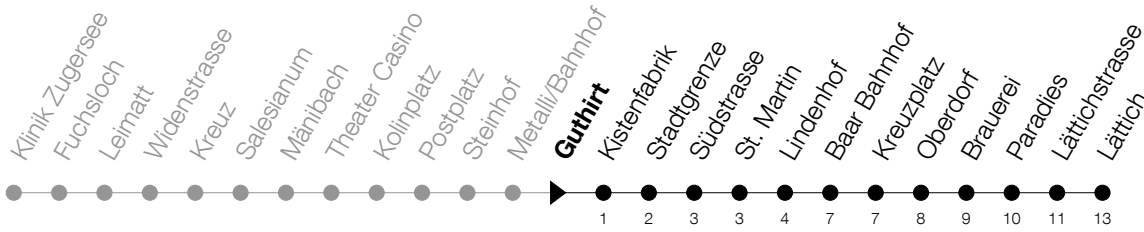

Abfahrtszeiten Haltestelle: **Guthirt**

Gültig von 15.12.2019 bis 12.12.2020

h	Montag - Freitag	Samstag	Sonntag
5	22 39 54	22 39 54	
6	09 24 39 54	09 24 39 54	09 39
7	09 24 39 54	09 24 39 54	09 39
8	09 24 39 54	09 24 39 54	09 39
9	09 24 39 54	09 24 39 54	09 39
10	09 24 39 54	09 24 39 54	09 39
11	09 24 39 54	09 24 39 54	09 39
12	09 24 39 54	09 24 39 54	09 39
13	09 24 39 54	09 24 39 54	09 39
14	09 24 39 54	09 24 39 54	09 39
15	09 24 39 54	09 24 39 54	09 39
16	09 24 39 54	09 24 39 54	09 39
17	09 24 39 54	09 24 39 54	09 39
18	09 24 39 54	09 24 39 54	09 39
19	09 24 39 54	09 24 39	09 39
20	09 24 39	09 39	09 39
21	09 39	09 39	09 39
22	09 39	09 39	09 39
23	09 39	09 39	09 39
0	09 39 ^⑤	09 39	09

⑤ : verkehrt nur am Freitag

Am 25.12./26.12./01.01./02.01./10.04./13.04./21.05./01.06./11.06./01.08./15.08./08.12. gilt der Sonntagsfahrplan