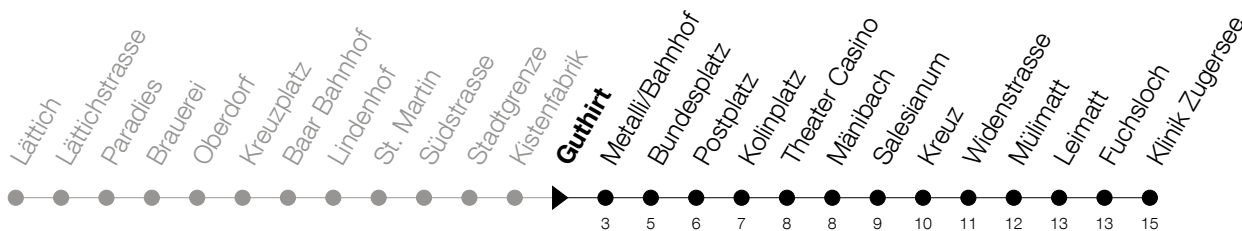

Abfahrtszeiten Haltestelle: **Guthirt**

Gültig von 15.12.2019 bis 12.12.2020

h	Montag - Freitag	Samstag	Sonntag
5	46	46	
6	16 31 46	16 31 46	16 46
7	01 16 31 46	01 16 31 46	16 46
8	01 16 31 46	01 16 31 46	16 46
9	01 16 31 46	01 16 31 46	16 46
10	01 16 31 46	01 16 31 46	16 46
11	01 16 31 46	01 16 31 46	16 46
12	01 16 31 46	01 16 31 46	16 46
13	01 16 31 46	01 16 31 46	16 46
14	01 16 31 46	01 16 31 46	16 46
15	01 16 31 46	01 16 31 46	16 46
16	01 16 31 46	01 16 31 46	16 46
17	01 16 31 46	01 16 31 46	16 46
18	01 16 31 46	01 16 31 46	16 46
19	01 16 31 46	01 16 31 46 _A	16 46
20	01 16 31 46 _A	01 16 46	16 46
21	01 16 46	16 46	16 46
22	16 46	16 46	16 46
23	16 46	16 46	16 46
0	16 _A 33 _B	16 _A 33	33
1	00 _A [Ⓢ]	00 _A	

Ⓢ : verkehrt nur am Freitag

A : Verkehrt bis Bundesplatz

B : Verkehrt Montag - Donnerstag bis Metall/Bhf, am Freitag bis Klinik Zugersee

Am 25.12./26.12./01.01./02.01./10.04./13.04./21.05./01.06./11.06./01.08./15.08./08.12. gilt der Sonntagsfahrplan

Bitte beachten Sie die längere Wartezeit bei der Haltestelle Metall/Bahnhof

Montag - Freitag ab 21:30 Uhr, Samstag ab 20:30 Uhr und Sonntag ganzer Tag