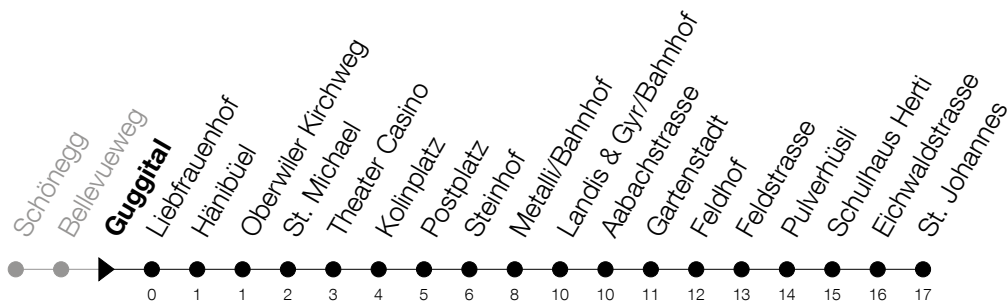

Abfahrtszeiten Haltestelle: **Guggital**

Gültig von 15.12.2019 bis 12.12.2020

| h | Montag - Freitag | Samstag | Sonntag |
|----|------------------|-----------------------|---------------------------------------|
| 6 | 11 26 41 56 | 11 26 41 56 | 16 46 |
| 7 | 11 26 41 56 | 11 26 41 56 | 16 46 |
| 8 | 11 26 41 56 | 11 26 41 56 | 16 41 _B 56 |
| 9 | 11 26 41 56 | 11 26 41 56 | 11 _B 26 41 _B 56 |
| 10 | 11 26 41 56 | 11 26 41 56 | 11 _B 26 41 _B 56 |
| 11 | 11 26 41 56 | 11 26 41 56 | 11 _B 26 41 _B 56 |
| 12 | 11 26 41 56 | 11 26 41 56 | 11 _B 26 41 _B 56 |
| 13 | 11 26 41 56 | 11 26 41 56 | 11 _B 26 41 _B 56 |
| 14 | 11 26 41 56 | 11 26 41 56 | 11 _B 26 41 _B 56 |
| 15 | 11 26 41 56 | 11 26 41 56 | 11 _B 26 41 _B 56 |
| 16 | 11 26 41 56 | 11 26 41 56 | 11 _B 26 41 _B 56 |
| 17 | 11 26 41 56 | 11 26 41 56 | 11 _B 26 41 _B 56 |
| 18 | 11 26 41 56 | 11 26 41 56 | 16 46 |
| 19 | 11 26 41 56 | 11 26 41 56 | 16 46 |
| 20 | 11 26 41 56 | 11 _A 18 46 | 16 46 |
| 21 | 16 46 | 16 46 | 16 46 |
| 22 | 16 46 | 16 46 | 16 46 |
| 23 | 16 46 | 16 46 | 16 46 |
| 0 | 16 | 16 | 16 |

A : Verkehrt bis Metalli/Bhf**B** : Verkehrt ab Metalli/Bhf weiter als Linie 6 bis Steinhausen, Birkenhalde**Am 25.12./26.12./01.01./02.01./10.04./13.04./21.05./01.06./11.06./01.08./15.08./08.12. gilt der Sonntagsfahrplan****Bitte beachten Sie die längere Wartezeit bei der Haltestelle Metalli/Bahnhof****Montag - Freitag ab 21:30 Uhr, Samstag ab 20:30 Uhr und Sonntag ab 18:00 Uhr**