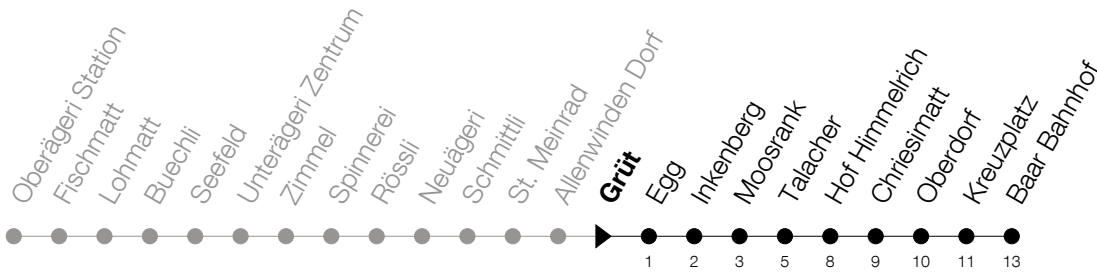

Abfahrtszeiten Haltestelle: **Grüt**

Gültig von 15.12.2019 bis 12.12.2020

h	Montag - Freitag	Samstag	Sonntag
6	30 39		
7	04 31 39		
8	10 39		
9			
10			
11			
12			
13			
14			
15			
16	39		
17	10 39 53		
18	10 39		
19	10		

Am 25.12./26.12./01.01./02.01./10.04./13.04./21.05./01.06./11.06./01.08./15.08./08.12. gilt der Sonntagsfahrplan