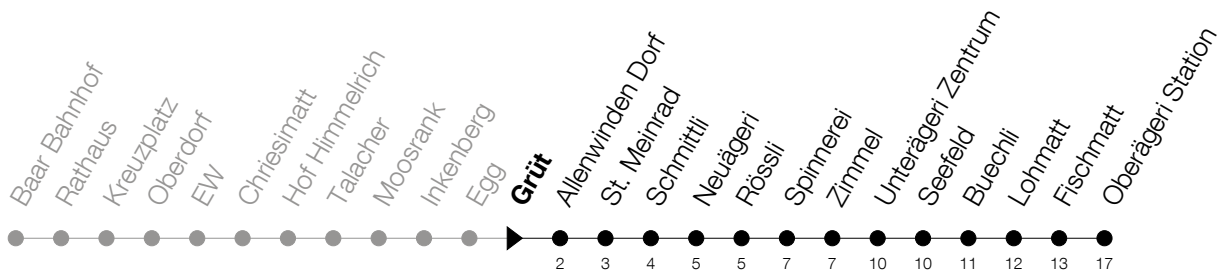

Abfahrtszeiten Haltestelle: **Grüt**

Gültig von 15.12.2019 bis 12.12.2020

h	Montag - Freitag	Samstag	Sonntag
6	32 59		
7	16 <sub>A</sub> 44 <sub>A</sub>		
8	16 <sub>A</sub> 44 <sub>A</sub>		
9			
10			
11			
12			
13			
14			
15			
16	44 <sub>A</sub>		
17	16 <sub>A</sub> 21 44 <sub>A</sub>		
18	16 <sub>A</sub> 21 <sub>A</sub> 44 <sub>A</sub>		
19	16 <sub>A</sub>		

**A** : Verkehrt bis Unterägeri, Zentrum

**Am 25.12./26.12./01.01./02.01./10.04./13.04./21.05./01.06./11.06./01.08./15.08./08.12. gilt der Sonntagsfahrplan**