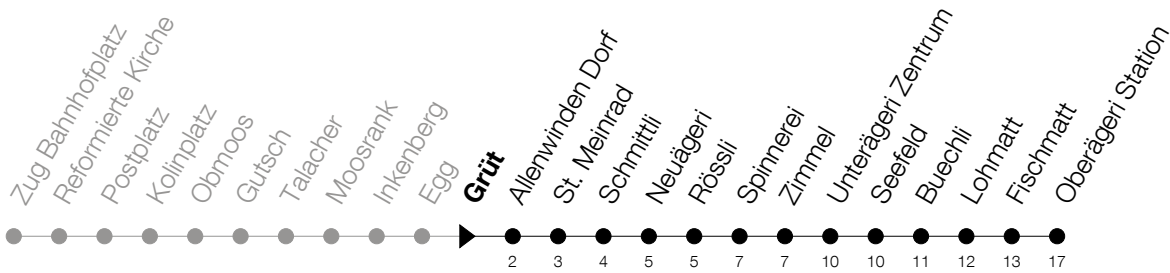

Abfahrtszeiten Haltestelle: **Grüt**

Gültig von 15.12.2019 bis 12.12.2020

h	Montag - Freitag	Samstag	Sonntag
6	07 22 37 53	22 52	22 <sup>Ⓐ</sup> 52
7	07 23 37 53	22 53	22 52
8	23 53	23 53	22 53
9	23 53	23 53	23 53
10	23 53	23 53	23 53
11	23 38 53	23 53	23 53
12	08 23 38 53	23 53	23 53
13	08 23 53	23 53	23 53
14	23 53	23 53	23 53
15	23 53	23 53	23 53
16	23 38 53	23 53	23 53
17	08 23 38 53	23 53	23 53
18	08 23 38 53	23 53	23 53
19	08 23 38 53	23 53	23 53
20	22 52	22 52	22 52
21	22 52	22 52	22 52
22	22 52	22 52	22 52
23	22 52	22 52	22 52
0	22 <sub>A</sub> 52 <sup>Ⓟ</sup>	22 <sub>A</sub> 52	22

Ⓟ : verkehrt nur am Freitag

Ⓐ : verkehrt nur am 11. Juni und 8. Dezember

**A** : Verkehrt Freitag- und Samstagnacht bei Bedarf bis Sattel**Am 25.12./26.12./01.01./02.01./10.04./13.04./21.05./01.06./11.06./01.08./15.08./08.12. gilt der Sonntagsfahrplan**