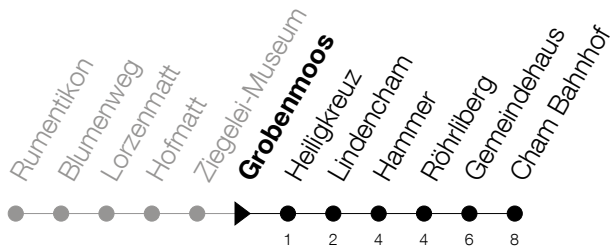

Abfahrtszeiten Haltestelle: **Grobenmoos**

Gültig von 15.12.2019 bis 12.12.2020

h	Montag - Freitag	Samstag	Sonntag
5	30 45		32 [Ⓐ]
6	00 15 30 45	02 32	02 [Ⓐ] 32 [Ⓐ]
7	00 15 30 45	02 32	02 32
8	00 15 30 45	02 30	02 32
9	00 15 30 45	00 30	02 32
10	00 15 30 45	00 30	02 32
11	00 15 30 45	00 30	02 32
12	00 15 30 45	00 30	02 32
13	00 15 30 45	00 30	02 32
14	00 15 30 45	00 30	02 32
15	00 15 30 45	00 30	02 32
16	00 15 30 45	00 30	02 32
17	00 15 30 45	02 32	02 32
18	00 15 30 45	02 32	02 32
19	00 15 30 45	02 32	02 32
20	02 32	02 32	02 32
21	02 32	02 32	02 32
22	02 32	02 32	02 32
23	02 32	02 32	02 32
0	02 30 [Ⓟ]	02 30	02

Ⓟ : verkehrt nur am Freitag

Ⓐ : verkehrt nur am 11. Juni und 8. Dezember

Am 25.12./26.12./01.01./02.01./10.04./13.04./21.05./01.06./11.06./01.08./15.08./08.12. gilt der Sonntagsfahrplan