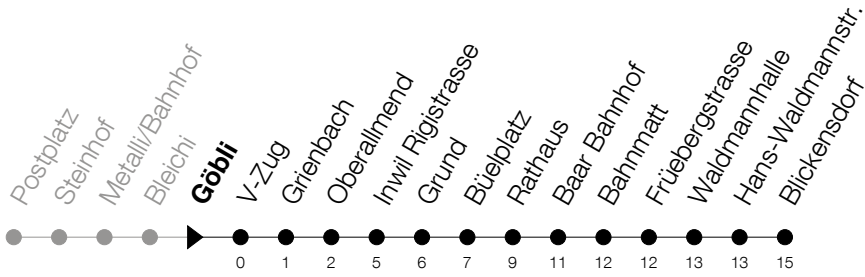

Abfahrtszeiten Haltestelle: **Göbli**

Gültig von 15.12.2019 bis 12.12.2020

h	Montag - Freitag	Samstag	Sonntag
5	39 54	54	
6	09 24 39 54	09 24 39 54	09 _B 39 _B
7	09 24 39 54	09 24 39 54	09 _B 39 _C
8	09 24 39 54	09 24 39 54	09 _B 39 _C
9	09 24 39 54	09 24 39 54	09 _B 39 _C
10	09 24 39 54	09 24 39 54	09 _B 39 _C
11	09 24 39 54	09 24 39 54	09 _B 39 _C
12	09 24 39 54	09 24 39 54	09 _B 39 _C
13	09 24 39 54	09 24 39 54	09 _B 39 _C
14	09 24 39 54	09 24 39 54	09 _B 39 _C
15	09 24 39 54	09 24 39 54	09 _B 39 _C
16	09 24 39 54	09 24 39 54	09 _B 39 _C
17	09 24 39 54	09 24 39 54	09 _B 39 _C
18	09 24 39 54	09 24 39 54	09 _B 39 _C
19	09 24 _A 39	09 24 _A 39	09 _B 39 _C
20	09 39	09 39	09 _B 39 _B
21	09 42	09 39	09 _B 39 _B
22	09 _A 39 _A	09 _A 39 _A	09 _B 39 _B
23	09 _A 39 _A	09 _A 39 _A	09 _B 39 _B
0	09 _A 39 _A ^⑤	09 _A 39 _A	09 _B

⑤ : verkehrt nur am Freitag

A : Verkehrt bis Baar Bahnhof

B : Verkehrt bis Inwil Rigistrasse

C : Verkehrt bis Inwil Rigistrasse; Umsteigen in Inwil auf Linie 14 Richtung Baar, Bahnhof

Am 25.12./26.12./01.01./02.01./10.04./13.04./21.05./01.06./11.06./01.08./15.08./08.12. gilt der Sonntagsfahrplan