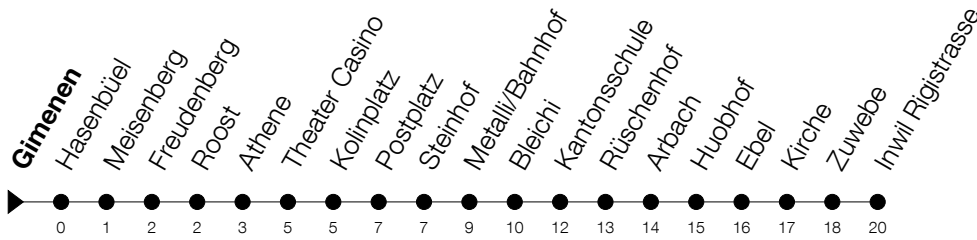

Abfahrtszeiten Haltestelle: **Gimenen**

Gültig von 15.12.2019 bis 12.12.2020

h	Montag - Freitag	Samstag	Sonntag
6	35	35	
7	05 35	05 35	
8	05 35	05 35	
9	05 35	05 35	
10	05 35	05 35	
11	05 35	05 35	
12	05 35	05 35	
13	05 35	05 35	
14	05 35	05 35	
15	05 35	05 35	
16	05 35	05 35	
17	05 35	05 35	
18	05 35	05 35	
19	05 35	05 35	
20	05 35 _A	05 _A	

A : Verkehrt bis Metalli/Bhf**Am 25.12./26.12./01.01./02.01./10.04./13.04./21.05./01.06./11.06./01.08./15.08./08.12. gilt der Sonntagsfahrplan**