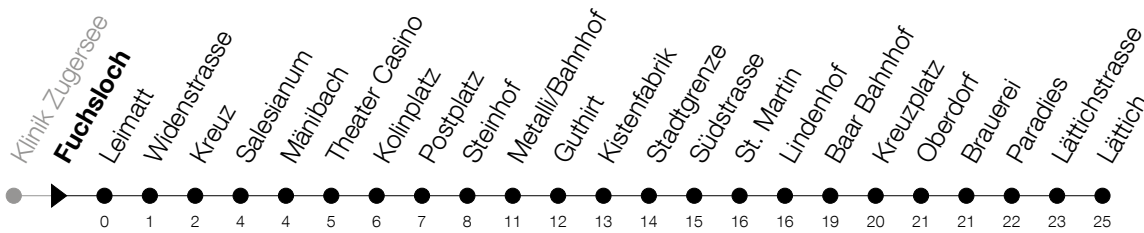

Abfahrtszeiten Haltestelle: **Fuchsloch**

Gültig von 15.12.2019 bis 12.12.2020

h	Montag - Freitag	Samstag	Sonntag
5	38	38	
6	08 <sub>A</sub> 23 38 <sub>A</sub> 53	08 <sub>A</sub> 23 38 <sub>A</sub> 53	23 53
7	08 <sub>A</sub> 23 38 <sub>A</sub> 53	08 <sub>A</sub> 23 38 <sub>A</sub> 53	23 53
8	08 <sub>A</sub> 23 38 <sub>A</sub> 53	08 <sub>A</sub> 23 38 <sub>A</sub> 53	23 53
9	08 <sub>A</sub> 23 38 <sub>A</sub> 53	08 <sub>A</sub> 23 38 <sub>A</sub> 53	23 53
10	08 <sub>A</sub> 23 38 <sub>A</sub> 53	08 <sub>A</sub> 23 38 <sub>A</sub> 53	23 53
11	08 <sub>A</sub> 23 38 <sub>A</sub> 53	08 <sub>A</sub> 23 38 <sub>A</sub> 53	23 53
12	08 <sub>A</sub> 23 38 <sub>A</sub> 53	08 <sub>A</sub> 23 38 <sub>A</sub> 53	23 53
13	08 <sub>A</sub> 23 38 <sub>A</sub> 53	08 <sub>A</sub> 23 38 <sub>A</sub> 53	23 53
14	08 <sub>A</sub> 23 38 <sub>A</sub> 53	08 <sub>A</sub> 23 38 <sub>A</sub> 53	23 53
15	08 <sub>A</sub> 23 38 <sub>A</sub> 53	08 <sub>A</sub> 23 38 <sub>A</sub> 53	23 53
16	08 <sub>A</sub> 23 38 <sub>A</sub> 53	08 <sub>A</sub> 23 38 <sub>A</sub> 53	23 53
17	08 <sub>A</sub> 23 38 <sub>A</sub> 53	08 <sub>A</sub> 23 38 <sub>A</sub> 53	23 53
18	08 <sub>A</sub> 23 38 <sub>A</sub> 53	08 <sub>A</sub> 23 38 <sub>A</sub> 53	23 53
19	08 <sub>A</sub> 23 38 <sub>A</sub> 53	08 <sub>A</sub> 23 38 <sub>B</sub> 53	23 53
20	08 <sub>A</sub> 23 38 <sub>B</sub> 53	23 53	23 53
21	23 53	23 53	23 53
22	23 53	23 53	23 53
23	23 53	23 53	23 53
0	23 <sub>C</sub> 50 <sub>D</sub> <sup>Ⓢ</sup>	23 50 <sub>D</sub>	23

Ⓢ : verkehrt nur am Freitag

A : Verkehrt via Tellenmatt

B : Verkehrt bis Metall/Bhf; verkehrt via Tellenmatt

C : Verkehrt Montag - Donnerstag bis Metall/Bhf, am Freitag bis Lättich

D : Verkehrt bis Metall/Bhf

Am 25.12./26.12./01.01./02.01./10.04./13.04./21.05./01.06./11.06./01.08./15.08./08.12. gilt der Sonntagsfahrplan