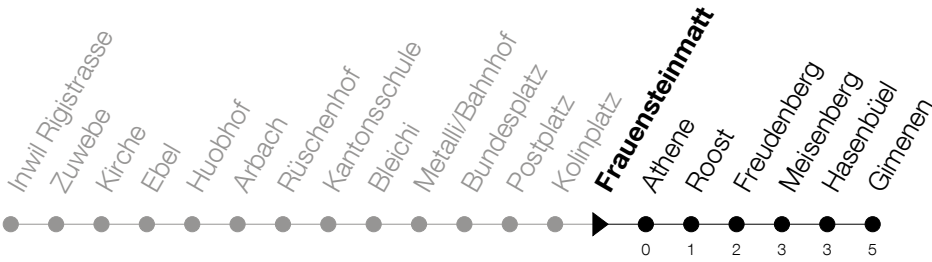

Abfahrtszeiten Haltestelle: **Frauensteinmatt**

Gültig von 15.12.2019 bis 12.12.2020

h	Montag - Freitag	Samstag	Sonntag
6	19 49	19 49	
7	19 49	19 49	
8	19 49	19 49	
9	19 49	19 49	
10	19 49	19 49	
11	19 49	19 49	
12	19 49	19 49	
13	19 49	19 49	
14	19 49	19 49	
15	19 49	19 49	
16	19 49	19 49	
17	19 49	19 49	
18	19 49	19 49	
19	19 49	19 49	
20	19		

Am 25.12./26.12./01.01./02.01./10.04./13.04./21.05./01.06./11.06./01.08./15.08./08.12. gilt der Sonntagsfahrplan