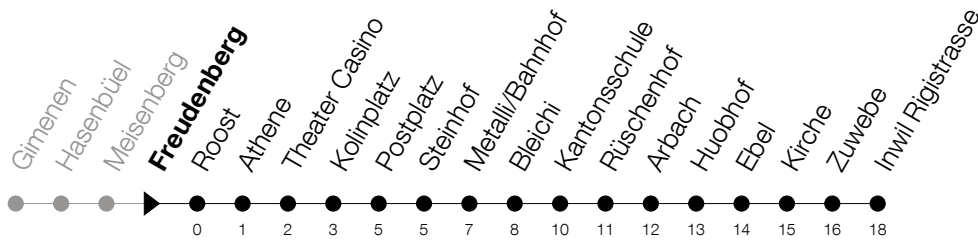

Abfahrtszeiten Haltestelle: **Freudenberg**

Gültig von 15.12.2019 bis 12.12.2020

h	Montag - Freitag	Samstag	Sonntag
6	37	37	
7	07 37	07 37	
8	07 37	07 37	
9	07 37	07 37	
10	07 37	07 37	
11	07 37	07 37	
12	07 37	07 37	
13	07 37	07 37	
14	07 37	07 37	
15	07 37	07 37	
16	07 37	07 37	
17	07 37	07 37	
18	07 37	07 37	
19	07 37	07 37	
20	07 37 _A	07 _A	

A : Verkehrt bis Metalli/Bhf

Am 25.12./26.12./01.01./02.01./10.04./13.04./21.05./01.06./11.06./01.08./15.08./08.12. gilt der Sonntagsfahrplan