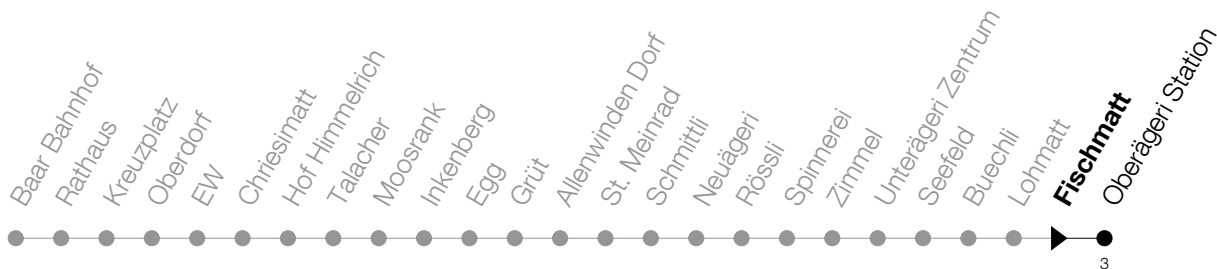

Abfahrtszeiten Haltestelle: **Fischmatt**

Gültig von 15.12.2019 bis 12.12.2020

h	Montag - Freitag	Samstag	Sonntag
6	45		
7	12		
8			
9			
10			
11			
12			
13			
14			
15			
16			
17	34		

Am 25.12./26.12./01.01./02.01./10.04./13.04./21.05./01.06./11.06./01.08./15.08./08.12. gilt der Sonntagsfahrplan