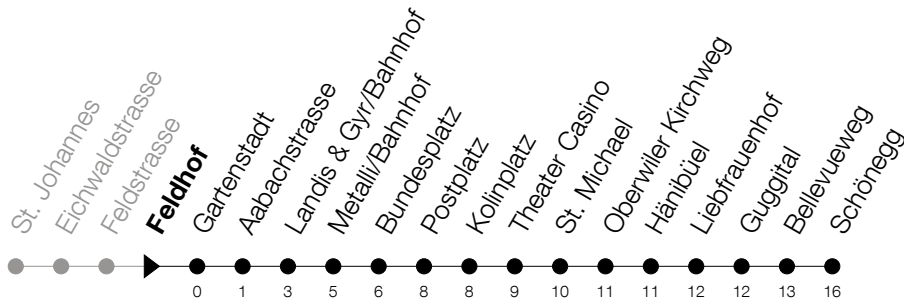

Abfahrtszeiten Haltestelle: **Feldhof**

Gültig von 15.12.2019 bis 12.12.2020

h	Montag - Freitag	Samstag	Sonntag
5	44 _A 59	44 _A 59 _A	47 _A
6	14 _A 29 44 _A 59	14 _A 29 44 _A 59	17 47
7	14 _A 29 44 _A 59	14 _A 29 44 _A 59	17 47
8	14 _A 29 44 _A 59	14 _A 29 44 _A 59	17 _A 47 _A
9	14 _A 29 44 _A 59	14 _A 29 44 _A 59	17 _A 47 _A
10	14 _A 29 44 _A 59	14 _A 29 44 _A 59	17 _A 47 _A
11	14 _A 29 44 _A 59	14 _A 29 44 _A 59	17 _A 47 _A
12	14 _A 29 44 _A 59	14 _A 29 44 _A 59	17 _A 47 _A
13	14 _A 29 44 _A 59	14 _A 29 44 _A 59	17 _A 47 _A
14	14 _A 29 44 _A 59	14 _A 29 44 _A 59	17 _A 47 _A
15	14 _A 29 44 _A 59	14 _A 29 44 _A 59	17 _A 47 _A
16	14 _A 29 44 _A 59	14 _A 29 44 _A 59	17 _A 47 _A
17	14 _A 29 44 _A 59	14 _A 29 44 _A 59	17 _A 47
18	14 _A 29 44 _A 59	14 _A 29 44 _A 59	17 47
19	17 _A 32 47 _A	17 _A 32 47 _A	17 47
20	02 17 _A 32 47 _A	02 17 47	17 47
21	02 17 47	17 47	17 47
22	17 47	17 47	17 47
23	17 47 _A	17 47 _A	17 47 _A
0	17 _A [Ⓢ]	17 _A	

Ⓢ : verkehrt nur am Freitag

A : Kein Anschluss an die Seilbahn

Am 25.12./26.12./01.01./02.01./10.04./13.04./21.05./01.06./11.06./01.08./15.08./08.12. gilt der Sonntagsfahrplan

Bitte beachten Sie die längere Wartezeit bei der Haltestelle Metall/Bahnhof