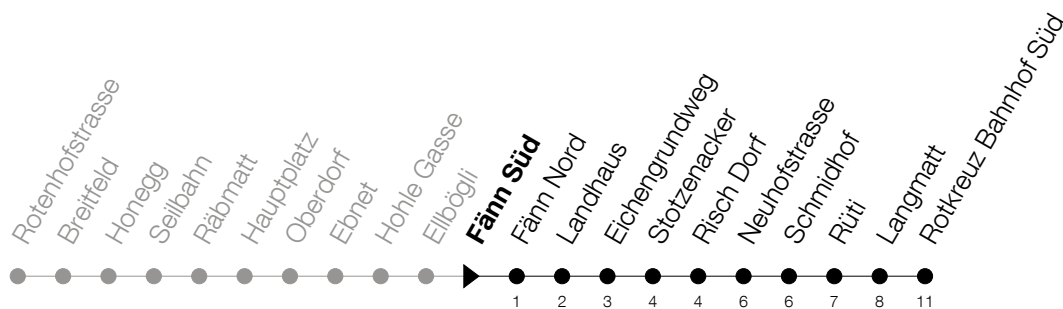

Abfahrtszeiten Haltestelle: **Fänn Süd**

Gültig von 15.12.2019 bis 12.12.2020

h	Montag - Freitag	Samstag	Sonntag
5	32 51		
6	30 51	32	32 [Ⓐ] 52 [Ⓐ]
7	30 51	32 52	32 52 [Ⓐ]
8	05 30 51	32 52	32 52
9	32 52	32 52	32 52
10	32 52	32 52	32 52
11	32 52	32 52	32 52
12	32 52	32 52	32 52
13	32 52	32 52	32 52
14	32 52	32 52	32 52
15	32 52	32 52	32 52
16	32 52	32 52	32 52
17	32 52	32 52	32 52
18	32 52	32 52	32 52
19	32 52	32	32
20	32 52	32	32
21	32 52	32 52	32 52
22	34	34	34
23	34	34	34
0	54	54	54

Ⓐ : verkehrt nur am 11. Juni und 8. Dezember

Am 25.12./26.12./01.01./02.01./10.04./13.04./21.05./01.06./11.06./01.08./15.08./08.12. gilt der Sonntagsfahrplan