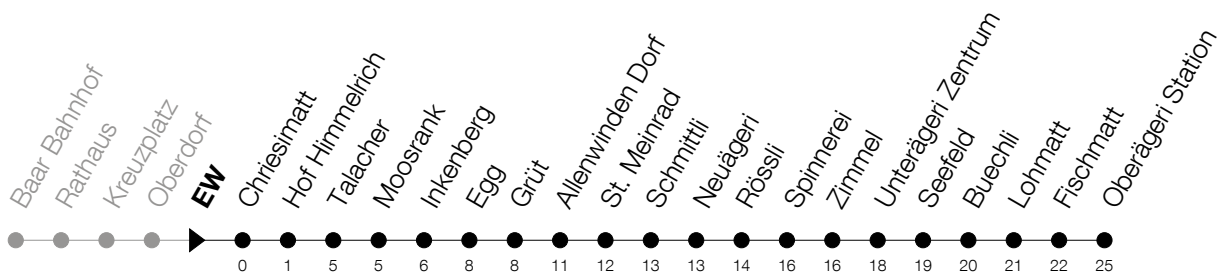

Abfahrtszeiten Haltestelle: **EW**

Gültig von 15.12.2019 bis 12.12.2020

h	Montag - Freitag	Samstag	Sonntag
5	35_A		
6	07_A 23 50	07_A 35_A	35_A[Ⓐ]
7	07_B 35_B	07_A 35_A	07_A[Ⓐ] 35_A
8	07_B 35_B	07_A 35_A	07_A 35_A
9	07_A 35_A	07_A 35_A	07_A 35_A
10	07_A 35_A	07_A 35_A	07_A 35_A
11	07_A 35_A	07_A 35_A	07_A 35_A
12	07_A 35_A	07_A 35_A	07_A 35_A
13	07_A 35_A	07_A 35_A	07_A 35_A
14	07_A 35_A	07_A 35_A	07_A 35_A
15	07_A 35_A	07_A 35_A	07_A 35_A
16	07_A 35_B	07_A 35_A	07_A 35_A
17	07_B 12 35_B	07_A 35_A	07_A 35_A
18	07_B 12_B 35_B	07_A 35_A	07_A 35_A
19	07_B 35_A	07_A 35_A	07_A 35_A
20	07_A 35_A	07_A 35_A	07_A
21	07_A 35_A	07_A 35_A	
22	07_A 35_A	07_A 35_A	
23	07_A 35_A	07_A 35_A	
0	07_A	07_A	

Ⓐ : verkehrt nur am 11. Juni und 8. Dezember

A : Verkehrt bis Talacher

B : Verkehrt bis Unterägeri, Zentrum

Am 25.12./26.12./01.01./02.01./10.04./13.04./21.05./01.06./11.06./01.08./15.08./08.12. gilt der Sonntagsfahrplan