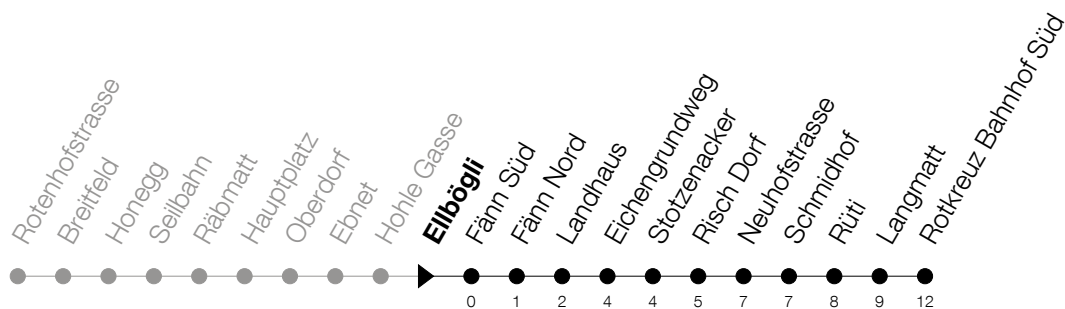

Abfahrtszeiten Haltestelle: **Ellbögli**

Gültig von 15.12.2019 bis 12.12.2020

h	Montag - Freitag	Samstag	Sonntag
5	31 50		
6	29 50	31	31 [Ⓐ] 51 [Ⓐ]
7	29 50	31 51	31 51 [Ⓐ]
8	04 29 50	31 51	31 51
9	31 51	31 51	31 51
10	31 51	31 51	31 51
11	31 51	31 51	31 51
12	31 51	31 51	31 51
13	31 51	31 51	31 51
14	31 51	31 51	31 51
15	31 51	31 51	31 51
16	31 51	31 51	31 51
17	31 51	31 51	31 51
18	31 51	31 51	31 51
19	31 51	31	31
20	31 51	31	31
21	31 51	31 51	31 51
22	33	33	33
23	33	33	33
0	53	53	53

Ⓐ : verkehrt nur am 11. Juni und 8. Dezember

Am 25.12./26.12./01.01./02.01./10.04./13.04./21.05./01.06./11.06./01.08./15.08./08.12. gilt der Sonntagsfahrplan