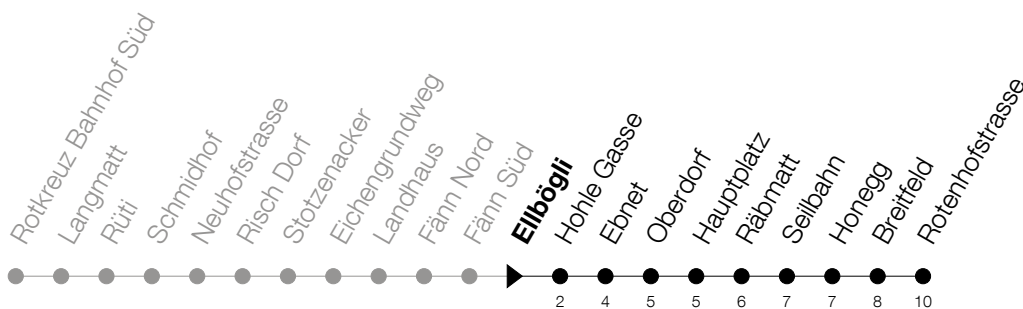

Abfahrtszeiten Haltestelle: **Ellbögli**

Gültig von 15.12.2019 bis 12.12.2020

h	Montag - Freitag	Samstag	Sonntag
5	27		
6	03 23	03	
7	03 13 23	03 23	03
8	03 23	03 23	03 23
9	03 23	03 23	03 23
10	03 23	03 23	03 23
11	03 23	03 23	03 23
12	03 23	03 23	03 23
13	03 23	03 23	03 23
14	03 23	03 23	03 23
15	03 23	03 23	03 23
16	04 24	03 23	03 23
17	04 24	03 23	03 23
18	04 24	03 23	03 23
19	04 23	03 23	03 23
20	03 23	23	23
21	03 23	23	23
22	22 _A	22 _A	22 _A
23	22 _A	22 _A	22 _A
0	23 _B	23 _B	23 _B

A : Verkehrt bis Küssnacht, Hauptplatz**B** : Verkehrt ab Küssnacht, Ellbögli via Immensee, Dorf**Am 25.12./26.12./01.01./02.01./10.04./13.04./21.05./01.06./11.06./01.08./15.08./08.12. gilt der Sonntagsfahrplan**