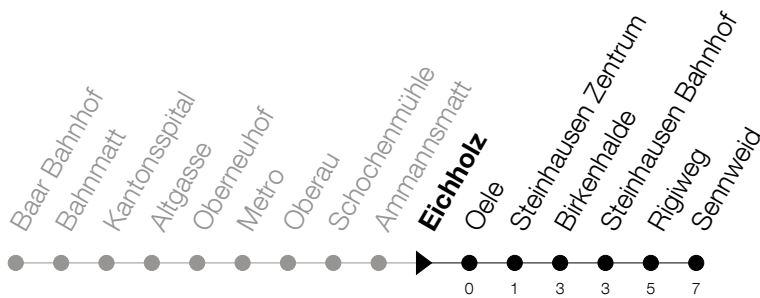

Abfahrtszeiten Haltestelle: **Eichholz**

Gültig von 15.12.2019 bis 12.12.2020

h	Montag - Freitag	Samstag	Sonntag
5	59	59	
6	14 29 44 59	14 44 59	
7	14 29 44 59	14 29 44 59	
8	14 29 44 59	14 29 44 59	
9	14 29 44 59	14 29 44 59	17 47
10	14 29 44 59	14 29 44 59	17 47
11	14 29 44 59	14 29 44 59	17 47
12	14 29 44 59	14 29 44 59	17 47
13	14 29 44 59	14 29 44 59	17 47
14	14 29 44 59	14 29 44 59	17 47
15	14 29 44 59	14 29 44 59	17 47
16	14 29 44 59	14 29 44 59	17 47
17	14 29 44 59	17 47	17 47
18	14 29 44 59	17 47	17 47
19	14 29 44 59	17 47	17 47
20	17 47	17 47	17 47
21	17	17	17

Am 25.12./26.12./01.01./02.01./10.04./13.04./21.05./01.06./11.06./01.08./15.08./08.12. gilt der Sonntagsfahrplan