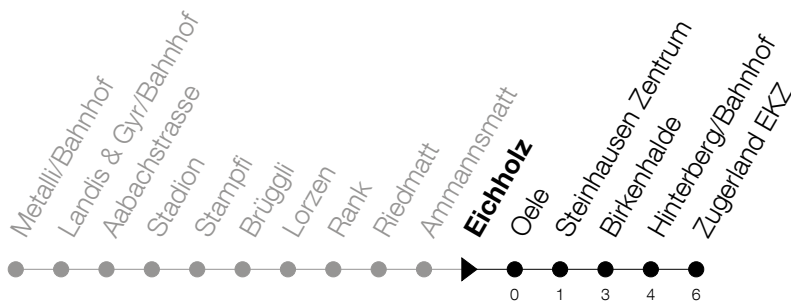

Abfahrtszeiten Haltestelle: **Eichholz**

Gültig von 15.12.2019 bis 12.12.2020

h	Montag - Freitag	Samstag	Sonntag
6	45		
7	00 15 30 45		15 ^A 45 ^A
8	00 15 30 45		
9	00		
10			
11			
12			
13			
14			
15			
16	15 30 45		15 ^A 45 ^A
17	00 15 30 45		15 ^A 45 ^A
18	00 15 30 45		15 ^A 45 ^A
19	00		

^A : verkehrt nur am 11. Juni und 8. Dezember

Am 25.12./26.12./01.01./02.01./10.04./13.04./21.05./01.06./11.06./01.08./15.08./08.12. gilt der Sonntagsfahrplan