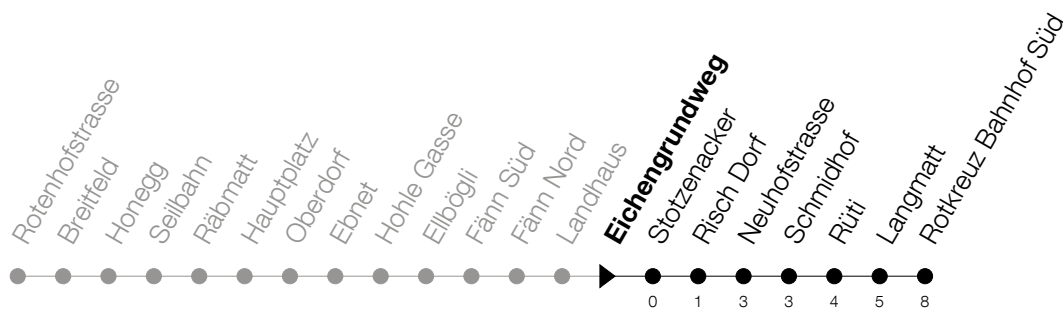

Abfahrtszeiten Haltestelle: **Eichengrundweg**

Gültig von 15.12.2019 bis 12.12.2020

h	Montag - Freitag	Samstag	Sonntag
5	35 54		
6	33 54	35	35 ^A 55 ^A
7	33 54	35 55	35 55 ^A
8	08 33 54	35 55	35 55
9	35 55	35 55	35 55
10	35 55	35 55	35 55
11	35 55	35 55	35 55
12	35 55	35 55	35 55
13	35 55	35 55	35 55
14	35 55	35 55	35 55
15	35 55	35 55	35 55
16	35 55	35 55	35 55
17	35 55	35 55	35 55
18	35 55	35 55	35 55
19	35 55	35	35
20	35 55	35	35
21	35 55	35 55	35 55
22	37	37	37
23	37	37	37
0	57	57	57

^A : verkehrt nur am 11. Juni und 8. Dezember

Am 25.12./26.12./01.01./02.01./10.04./13.04./21.05./01.06./11.06./01.08./15.08./08.12. gilt der Sonntagsfahrplan