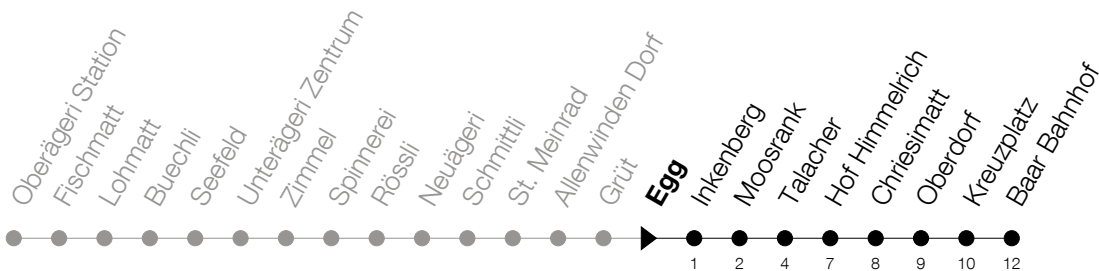

Abfahrtszeiten Haltestelle: **Egg**

Gültig von 15.12.2019 bis 12.12.2020

h	Montag - Freitag	Samstag	Sonntag
6	31 40		
7	05 32 40		
8	11 40		
9			
10			
11			
12			
13			
14			
15			
16	40		
17	11 40 54		
18	11 40		
19	11		

Am 25.12./26.12./01.01./02.01./10.04./13.04./21.05./01.06./11.06./01.08./15.08./08.12. gilt der Sonntagsfahrplan