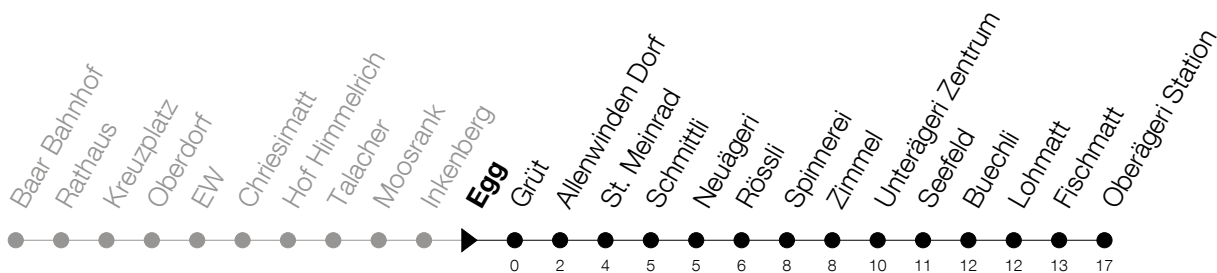

Abfahrtszeiten Haltestelle: **Egg**

Gültig von 15.12.2019 bis 12.12.2020

h	Montag - Freitag	Samstag	Sonntag
6	31 58		
7	15 _A 43 _A		
8	15 _A 43 _A		
9			
10			
11			
12			
13			
14			
15			
16	43 _A		
17	15 _A 20 43 _A		
18	15 _A 20 _A 43 _A		
19	15 _A		

A : Verkehrt bis Unterägeri, Zentrum

Am 25.12./26.12./01.01./02.01./10.04./13.04./21.05./01.06./11.06./01.08./15.08./08.12. gilt der Sonntagsfahrplan