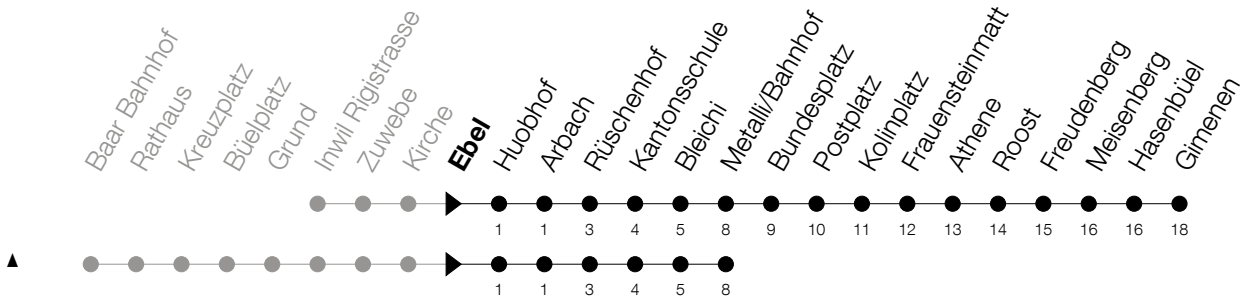

Abfahrtszeiten Haltestelle: **Ebel**

Gültig von 15.12.2019 bis 12.12.2020

h	Montag - Freitag	Samstag	Sonntag
6	06 36	06 36	
7	06 36	06 36	12 [^]
8	06 36	06 36	12 [^]
9	06 36	06 36	12 [^]
10	06 36	06 36	12 [^]
11	06 36	06 36	12 [^]
12	06 36	06 36	12 [^]
13	06 36	06 36	12 [^]
14	06 36	06 36	12 [^]
15	06 36	06 36	12 [^]
16	06 36	06 36	12 [^]
17	06 36	06 36	12 [^]
18	06 36	06 36	12 [^]
19	06 36	06 36	12 [^]
20	06 36 _A	06 _A	

A : Verkehrt bis Metalli/Bhf**Am 25.12./26.12./01.01./02.01./10.04./13.04./21.05./01.06./11.06./01.08./15.08./08.12. gilt der Sonntagsfahrplan**