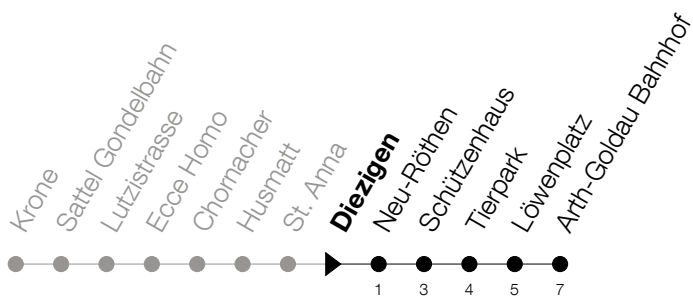

Abfahrtszeiten Haltestelle: **Diezigen**

Gültig von 15.12.2019 bis 12.12.2020

h	Montag - Freitag	Samstag	Sonntag
7	38		
8			
9	38	38	38
10		38	38
11			
12	38	38	38
13			
14			
15			
16	38	38	38
17	38	38	38
18	38	38	38

Am 25.12./26.12./01.01./02.01./10.04./13.04./21.05./01.06./11.06./01.08./15.08./08.12. gilt der Sonntagsfahrplan