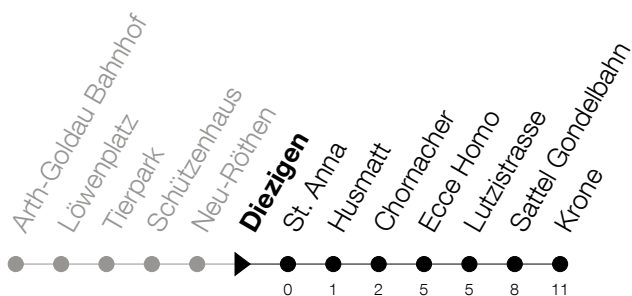

Abfahrtszeiten Haltestelle: **Diezigen**

Gültig von 15.12.2019 bis 12.12.2020

h	Montag - Freitag	Samstag	Sonntag
7	13		
8			
9	13	13	13
10		13	13
11			
12	13	13	13
13			
14			
15			
16	13	13	13
17	13	13	13
18	13	13	13

Am 25.12./26.12./01.01./02.01./10.04./13.04./21.05./01.06./11.06./01.08./15.08./08.12. gilt der Sonntagsfahrplan