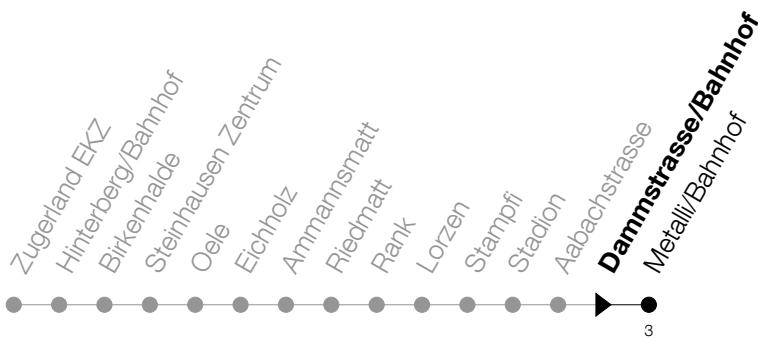

Abfahrtszeiten Haltestelle: **Dammstrasse/Bahnhof**

Gültig von 15.12.2019 bis 12.12.2020

| h  | Montag - Freitag | Samstag | Sonntag                         |
|----|------------------|---------|---------------------------------|
| 6  | 38 53            |         | 54 <sup>Ⓐ</sup>                 |
| 7  | 09 24 39 54      |         | 24 <sup>Ⓐ</sup> 54 <sup>Ⓐ</sup> |
| 8  | 09 24 39 54      |         | 24 <sup>Ⓐ</sup>                 |
| 9  | 09               |         |                                 |
| 10 |                  |         |                                 |
| 11 |                  |         |                                 |
| 12 |                  |         |                                 |
| 13 |                  |         |                                 |
| 14 |                  |         |                                 |
| 15 |                  |         |                                 |
| 16 | 24 39 54         |         | 54 <sup>Ⓐ</sup>                 |
| 17 | 09 24 39 54      |         | 24 <sup>Ⓐ</sup> 54 <sup>Ⓐ</sup> |
| 18 | 09 24 39 54      |         | 24 <sup>Ⓐ</sup>                 |
| 19 | 09 24            |         |                                 |

Ⓐ : verkehrt nur am 11. Juni und 8. Dezember

Am 25.12./26.12./01.01./02.01./10.04./13.04./21.05./01.06./11.06./01.08./15.08./08.12. gilt der Sonntagsfahrplan