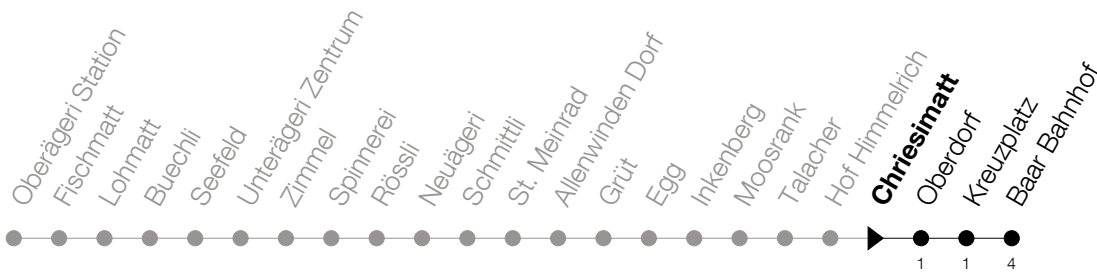

Abfahrtszeiten Haltestelle: **Chriesimatt**

Gültig von 15.12.2019 bis 12.12.2020

h	Montag - Freitag	Samstag	Sonntag
5	49		
6	20 40 49	20 49	20 ^A 49 ^A
7	14 41 49	20 49	20 49
8	20 49	20 49	20 49
9	20 49	20 49	20 49
10	20 49	20 49	20 49
11	20 49	20 49	20 49
12	20 49	20 49	20 49
13	20 49	20 49	20 49
14	20 49	20 49	20 49
15	20 49	20 49	20 49
16	20 49	20 49	20 49
17	20 49	20 49	20 49
18	03 20 49	20 49	20 49
19	20 49	20 49	20 49
20	20 49	20 49	
21	20 49	20 49	
22	20 49	20 49	
23	20 49	20 49	
0	20	20	

^A : verkehrt nur am 11. Juni und 8. Dezember

Am 25.12./26.12./01.01./02.01./10.04./13.04./21.05./01.06./11.06./01.08./15.08./08.12. gilt der Sonntagsfahrplan