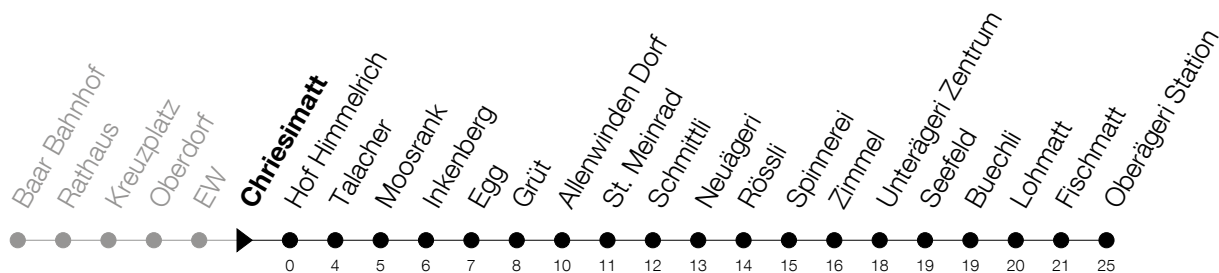

Abfahrtszeiten Haltestelle: **Chriesimatt**

Gültig von 15.12.2019 bis 12.12.2020

h	Montag - Freitag	Samstag	Sonntag
5	36_A		
6	08_A 24 51	08_A 36_A	36_A[Ⓐ]
7	08_B 36_B	08_A 36_A	08_A[Ⓐ] 36_A
8	08_B 36_B	08_A 36_A	08_A 36_A
9	08_A 36_A	08_A 36_A	08_A 36_A
10	08_A 36_A	08_A 36_A	08_A 36_A
11	08_A 36_A	08_A 36_A	08_A 36_A
12	08_A 36_A	08_A 36_A	08_A 36_A
13	08_A 36_A	08_A 36_A	08_A 36_A
14	08_A 36_A	08_A 36_A	08_A 36_A
15	08_A 36_A	08_A 36_A	08_A 36_A
16	08_A 36_B	08_A 36_A	08_A 36_A
17	08_B 13 36_B	08_A 36_A	08_A 36_A
18	08_B 13_B 36_B	08_A 36_A	08_A 36_A
19	08_B 36_A	08_A 36_A	08_A 36_A
20	08_A 36_A	08_A 36_A	08_A
21	08_A 36_A	08_A 36_A	
22	08_A 36_A	08_A 36_A	
23	08_A 36_A	08_A 36_A	
0	08_A	08_A	

Ⓐ : verkehrt nur am 11. Juni und 8. Dezember

A : Verkehrt bis Talacher

B : Verkehrt bis Unterägeri, Zentrum

Am 25.12./26.12./01.01./02.01./10.04./13.04./21.05./01.06./11.06./01.08./15.08./08.12. gilt der Sonntagsfahrplan