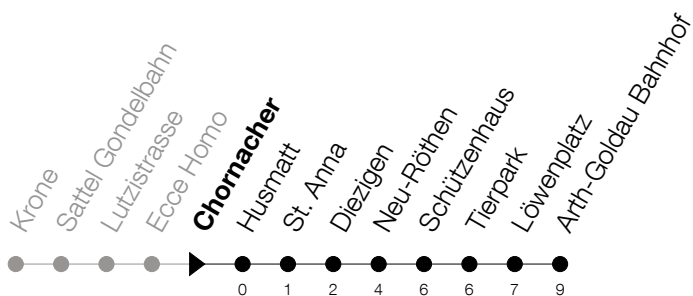

Abfahrtszeiten Haltestelle: **Chornacher**

Gültig von 15.12.2019 bis 12.12.2020

h	Montag - Freitag	Samstag	Sonntag
7	36		
8			
9	36	36	36
10		36	36
11			
12	36	36	36
13			
14			
15			
16	36	36	36
17	36	36	36
18	36	36	36

Am 25.12./26.12./01.01./02.01./10.04./13.04./21.05./01.06./11.06./01.08./15.08./08.12. gilt der Sonntagsfahrplan