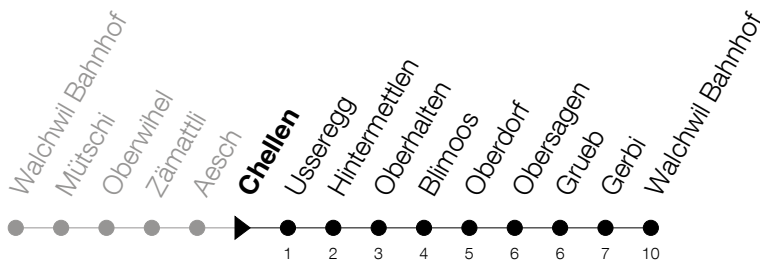

Abfahrtszeiten Haltestelle: **Chellen**

Gültig von 15.12.2019 bis 12.12.2020

h	Montag - Freitag	Samstag	Sonntag
5	53		
6	23 53		
7	08 23		
8			
9			
10			
11			
12			
13			
14			
15			
16			
17	28		
18	01 28		
19	01		

Am 25.12./26.12./01.01./02.01./10.04./13.04./21.05./01.06./11.06./01.08./15.08./08.12. gilt der Sonntagsfahrplan