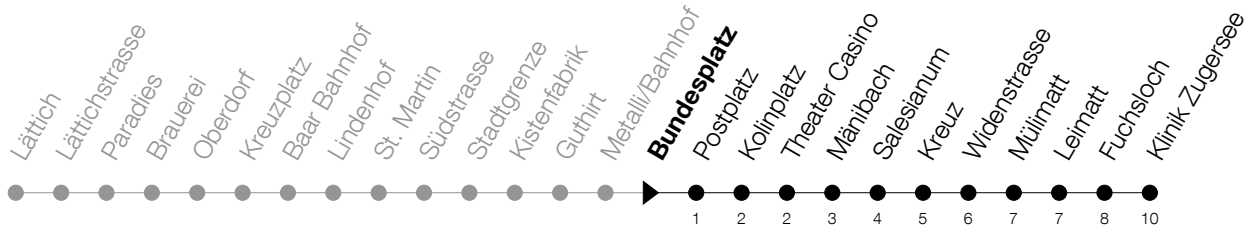

Abfahrtszeiten Haltestelle: **Bundesplatz**

Gültig von 15.12.2019 bis 12.12.2020

h	Montag - Freitag	Samstag	Sonntag
5	23 53	23 53	
6	08 23 38 53	08 23 38 53	08 38
7	08 23 38 53	08 23 38 53	08 38
8	08 23 38 53	08 23 38 53	08 38
9	08 23 38 53	08 23 38 53	08 38
10	08 23 38 53	08 23 38 53	08 38
11	08 23 38 53	08 23 38 53	08 38
12	08 23 38 53	08 23 38 53	08 38
13	08 23 38 53	08 23 38 53	08 38
14	08 23 38 53	08 23 38 53	08 38
15	08 23 38 53	08 23 38 53	08 38
16	08 23 38 53	08 23 38 53	08 38
17	08 23 38 53	08 23 38 53	08 38
18	08 23 38 53	08 23 38 53	08 38
19	08 23 38 53	08 23 38	08 38
20	08 23 38	08 38	08 38
21	08 38	08 38	08 38
22	08 38	08 38	08 38
23	08 38	08 38	08 38
0	08 38 <sup>⑤</sup>	08 38	08

⑤ : verkehrt nur am Freitag

Am 25.12./26.12./01.01./02.01./10.04./13.04./21.05./01.06./11.06./01.08./15.08./08.12. gilt der Sonntagsfahrplan