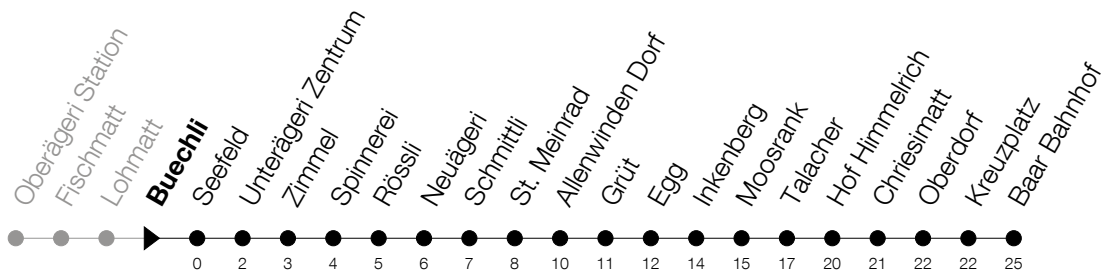

Abfahrtszeiten Haltestelle: **Buechli**

Gültig von 15.12.2019 bis 12.12.2020

h	Montag - Freitag	Samstag	Sonntag
6	19 53		
7	19		
8			
9			
10			
11			
12			
13			
14			
15			
16			
17	42		

Am 25.12./26.12./01.01./02.01./10.04./13.04./21.05./01.06./11.06./01.08./15.08./08.12. gilt der Sonntagsfahrplan