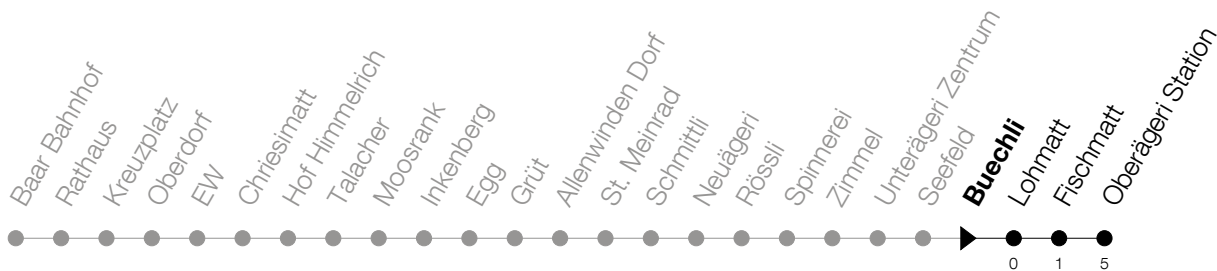

Abfahrtszeiten Haltestelle: **Buechli**

Gültig von 15.12.2019 bis 12.12.2020

h	Montag - Freitag	Samstag	Sonntag
6	44		
7	11		
8			
9			
10			
11			
12			
13			
14			
15			
16			
17	33		

Am 25.12./26.12./01.01./02.01./10.04./13.04./21.05./01.06./11.06./01.08./15.08./08.12. gilt der Sonntagsfahrplan