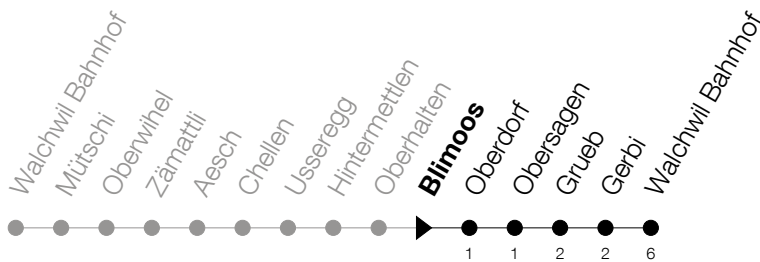

Abfahrtszeiten Haltestelle: **Blimoos**

Gültig von 15.12.2019 bis 12.12.2020

h	Montag - Freitag	Samstag	Sonntag
5	57		
6	27 57		
7	12 27		
8			
9			
10			
11			
12			
13			
14			
15			
16			
17	33		
18	06 33		
19	06		

Am 25.12./26.12./01.01./02.01./10.04./13.04./21.05./01.06./11.06./01.08./15.08./08.12. gilt der Sonntagsfahrplan