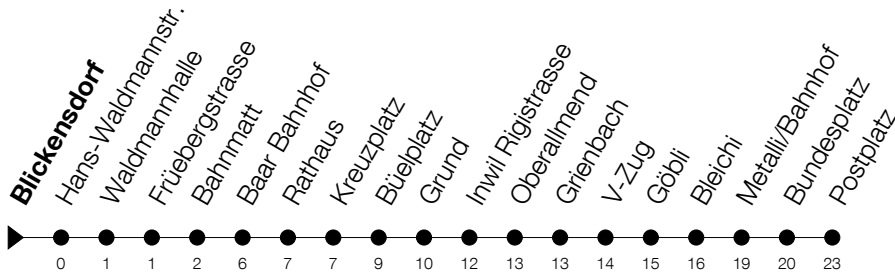

Abfahrtszeiten Haltestelle: **Blickensdorf**

Gültig von 15.12.2019 bis 12.12.2020

h	Montag - Freitag	Samstag	Sonntag
<b>5</b>	46	46	
<b>6</b>	01 16 31 46	16 31 46	
<b>7</b>	01 16 31 46	01 16 31 46	
<b>8</b>	01 16 31 46	01 16 31 46	
<b>9</b>	01 16 31 46	01 16 31 46	
<b>10</b>	01 16 31 46	01 16 31 46	
<b>11</b>	01 16 31 46	01 16 31 46	
<b>12</b>	01 16 31 46	01 16 31 46	
<b>13</b>	01 16 31 46	01 16 31 46	
<b>14</b>	01 16 31 46	01 16 31 46	
<b>15</b>	01 16 31 46	01 16 31 46	
<b>16</b>	01 16 31 46	01 16 31 46	
<b>17</b>	01 16 31 46	01 16 31 46	
<b>18</b>	01 16 31 46	01 16 31 46	
<b>19</b>	01 16 31 59	01 16 31 59	
<b>20</b>	29 59	29 59	
<b>21</b>	29 59	29 59	

Am 25.12./26.12./01.01./02.01./10.04./13.04./21.05./01.06./11.06./01.08./15.08./08.12. gilt der Sonntagsfahrplan