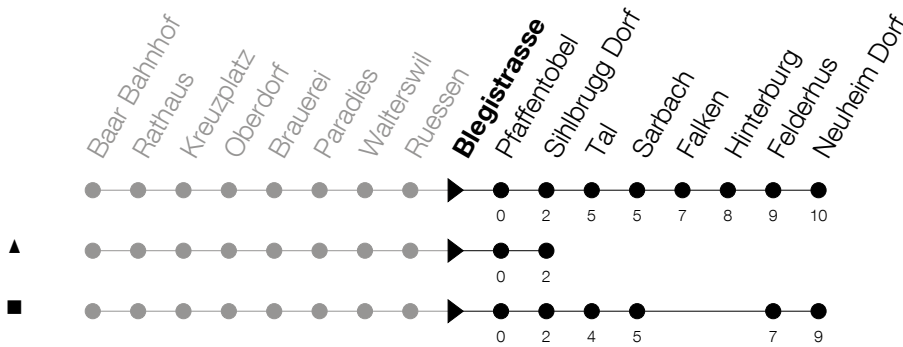

Abfahrtszeiten Haltestelle: **Blegistrasse**

Gültig von 15.12.2019 bis 12.12.2020

h	Montag - Freitag	Samstag	Sonntag
5	42	40 <sup>▲</sup>	
6	12 42	12 <sup>▲</sup> 40 <sup>▲</sup>	12 47 <sup>▲</sup>
7	12 42	12 <sup>▲</sup> 40 <sup>▲</sup>	12 47
8	12 24 <sup>▲</sup> 40 <sup>▲</sup>	12 <sup>▲</sup> 40 <sup>▲</sup>	12 47
9	12 <sup>▲</sup> 40 <sup>▲</sup>	12 <sup>▲</sup> 40 <sup>▲</sup>	12 47
10	12 <sup>▲</sup> 40 <sup>▲</sup>	12 <sup>▲</sup> 40 <sup>▲</sup>	12 47
11	12 <sup>▲</sup> 40 <sup>▲</sup>	12 <sup>▲</sup> 40 <sup>▲</sup>	12 47
12	12 <sup>▲</sup> 40 <sup>▲</sup>	12 <sup>▲</sup> 40 <sup>▲</sup>	12 47
13	12 <sup>▲</sup> 40 <sup>▲</sup>	12 <sup>▲</sup> 40 <sup>▲</sup>	12 47
14	12 <sup>▲</sup> 40 <sup>▲</sup>	12 <sup>▲</sup> 40 <sup>▲</sup>	12 47
15	12 <sup>▲</sup> 40 <sup>▲</sup>	12 <sup>▲</sup> 40 <sup>▲</sup>	12 47
16	12 <sup>▲</sup> 42	12 <sup>▲</sup> 40 <sup>▲</sup>	12 47
17	12 42	12 <sup>▲</sup> 40 <sup>▲</sup>	12 47 <sup>▲</sup> ■
18	12 42	12 <sup>▲</sup> 40 <sup>▲</sup>	12 47 <sup>▲</sup> ■
19	12 42	12 42	12
20	12 42	12 42	12
21	12 42	12 42	12
22	12 42	12 42	12
23	12 42	12 42	12
0	11 <sup>■</sup> 53 <sup>Ⓢ</sup> ■	11 <sup>■</sup> 53 <sup>■</sup>	11 <sup>■</sup>

Ⓢ : verkehrt nur am Freitag

▲ : verkehrt nur am 11. Juni und 8. Dezember

Am 25.12./26.12./01.01./02.01./10.04./13.04./21.05./01.06./11.06./01.08./15.08./08.12. gilt der Sonntagsfahrplan