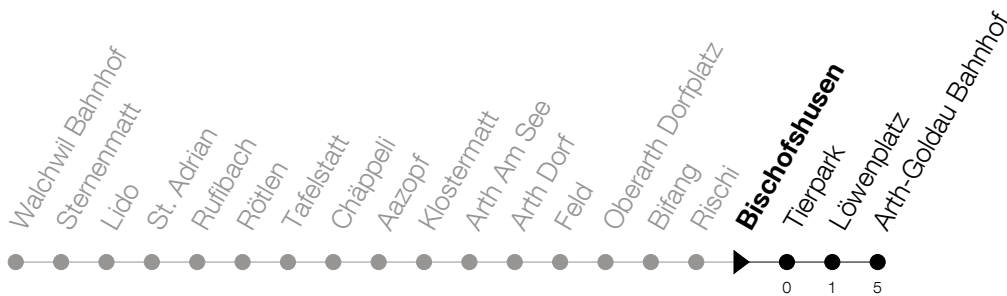

Abfahrtszeiten Haltestelle: **Bischofshusen**

Gültig von 15.12.2019 bis 12.12.2020

h	Montag - Freitag	Samstag	Sonntag
5	10 45	10 45	10 <sup>A</sup> 45 <sup>A</sup>
6	07 15 29 45	15 29 45	07 <sup>A</sup> 15 <sup>A</sup> 29 <sup>A</sup> 45
7	07 15 29 45	07 15 29 45	07 <sup>A</sup> 15 29 <sup>A</sup> 45
8	07 15 45	07 15 45	07 <sup>A</sup> 15 45
9	15 45	15 45	15 45
10	15 45	15 45	15 45
11	15 29 45	15 29 45	15 29 45
12	07 15 29 45	07 15 29 45	07 15 29 45
13	07 15 29 45	07 15 29 45	07 15 29 45
14	07 15 45	07 15 45	07 15 45
15	15 45	15 45	15 45
16	15 29 45	15 29 45	15 29 45
17	07 15 29 45	07 15 45	07 15 29 <sup>A</sup> 45
18	07 15 29 45	15 45	07 <sup>A</sup> 15 29 <sup>A</sup> 45
19	07 15 45	15 45	07 <sup>A</sup> 15 45
20	15 45	15 45	15 45
21	15 45	15 45	15 45
22	15 45	15 45	15 45
23	15 45	15 45	15 45
0	15 45	15 45	15 45
1	15	15	15

<sup>A</sup> : verkehrt nur am 11. Juni und 8. Dezember

Am 25.12./26.12./01.01./02.01./10.04./13.04./21.05./01.06./11.06./01.08./15.08./08.12. gilt der Sonntagsfahrplan