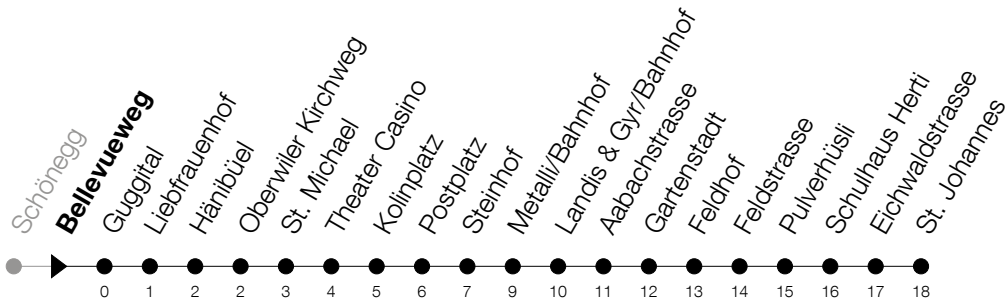

Abfahrtszeiten Haltestelle: **Bellevueweg**

Gültig von 15.12.2019 bis 12.12.2020

h	Montag - Freitag	Samstag	Sonntag
6	10 25 40 55	10 25 40 55	15 45
7	10 25 40 55	10 25 40 55	15 45
8	10 25 40 55	10 25 40 55	15 40 <sub>B</sub> 55
9	10 25 40 55	10 25 40 55	10 <sub>B</sub> 25 40 <sub>B</sub> 55
10	10 25 40 55	10 25 40 55	10 <sub>B</sub> 25 40 <sub>B</sub> 55
11	10 25 40 55	10 25 40 55	10 <sub>B</sub> 25 40 <sub>B</sub> 55
12	10 25 40 55	10 25 40 55	10 <sub>B</sub> 25 40 <sub>B</sub> 55
13	10 25 40 55	10 25 40 55	10 <sub>B</sub> 25 40 <sub>B</sub> 55
14	10 25 40 55	10 25 40 55	10 <sub>B</sub> 25 40 <sub>B</sub> 55
15	10 25 40 55	10 25 40 55	10 <sub>B</sub> 25 40 <sub>B</sub> 55
16	10 25 40 55	10 25 40 55	10 <sub>B</sub> 25 40 <sub>B</sub> 55
17	10 25 40 55	10 25 40 55	10 <sub>B</sub> 25 40 <sub>B</sub> 55
18	10 25 40 55	10 25 40 55	15 45
19	10 25 40 55	10 25 40 55	15 45
20	10 25 40 55	10 <sub>A</sub> 17 45	15 45
21	15 45	15 45	15 45
22	15 45	15 45	15 45
23	15 45	15 45	15 45
0	15	15	15

**A** : Verkehrt bis Metalli/Bhf**B** : Verkehrt ab Metalli/Bhf weiter als Linie 6 bis Steinhausen, Birkenhalde**Am 25.12./26.12./01.01./02.01./10.04./13.04./21.05./01.06./11.06./01.08./15.08./08.12. gilt der Sonntagsfahrplan****Bitte beachten Sie die längere Wartezeit bei der Haltestelle Metalli/Bahnhof****Montag - Freitag ab 21:30 Uhr, Samstag ab 20:30 Uhr und Sonntag ab 18:00 Uhr**