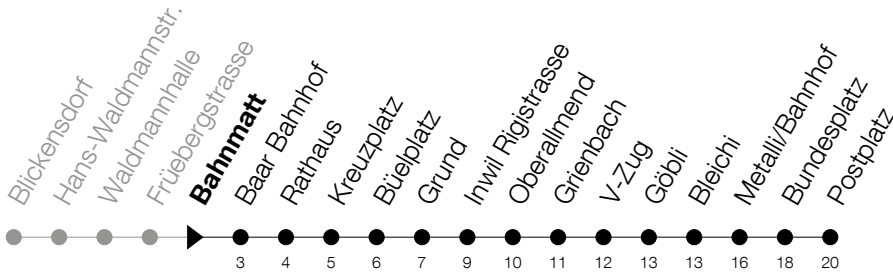

Abfahrtszeiten Haltestelle: **Bahnmatt**

Gültig von 15.12.2019 bis 12.12.2020

h	Montag - Freitag	Samstag	Sonntag
5	48	48	
6	03 18 33 48	18 33 48	
7	03 18 33 48	03 18 33 48	
8	03 18 33 48	03 18 33 48	
9	03 18 33 48	03 18 33 48	
10	03 18 33 48	03 18 33 48	
11	03 18 33 48	03 18 33 48	
12	03 18 33 48	03 18 33 48	
13	03 18 33 48	03 18 33 48	
14	03 18 33 48	03 18 33 48	
15	03 18 33 48	03 18 33 48	
16	03 18 33 48	03 18 33 48	
17	03 18 33 48	03 18 33 48	
18	03 18 33 48	03 18 33 48	
19	03 18 33	03 18 33	
20	01 31	01 31	
21	01 31	01 31	
22	01	01	

Am 25.12./26.12./01.01./02.01./10.04./13.04./21.05./01.06./11.06./01.08./15.08./08.12. gilt der Sonntagsfahrplan