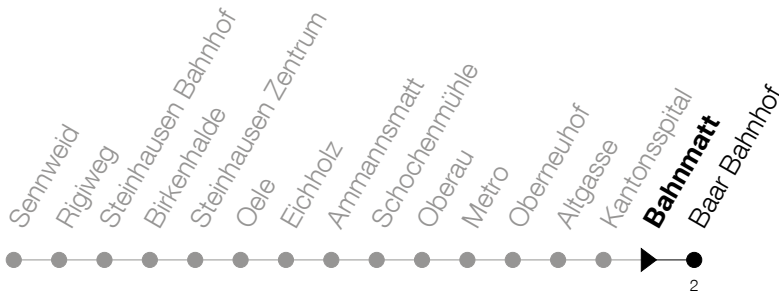

Abfahrtszeiten Haltestelle: **Bahnmatt**

Gültig von 15.12.2019 bis 12.12.2020

h	Montag - Freitag	Samstag	Sonntag
5	54	54	
6	09 24 39 54	24 54	
7	09 24 39 54	09 24 39 54	
8	09 24 39 54	09 24 39 54	
9	09 24 39 54	09 24 39 54	50
10	09 24 39 54	09 24 39 54	20 50
11	09 24 39 54	09 24 39 54	20 50
12	09 24 39 54	09 24 39 54	20 50
13	09 24 39 54	09 24 39 54	20 50
14	09 24 39 54	09 24 39 54	20 50
15	09 24 39 54	09 24 39 54	20 50
16	09 24 39 54	09 24 39 54	20 50
17	08 23 38 53	09 24 50	20 50
18	08 23 38 53	20 50	20 50
19	08 24 39 54	20 50	20 50
20	09 24 50	20 50	20 50
21	20 50	20 50	

Am 25.12./26.12./01.01./02.01./10.04./13.04./21.05./01.06./11.06./01.08./15.08./08.12. gilt der Sonntagsfahrplan